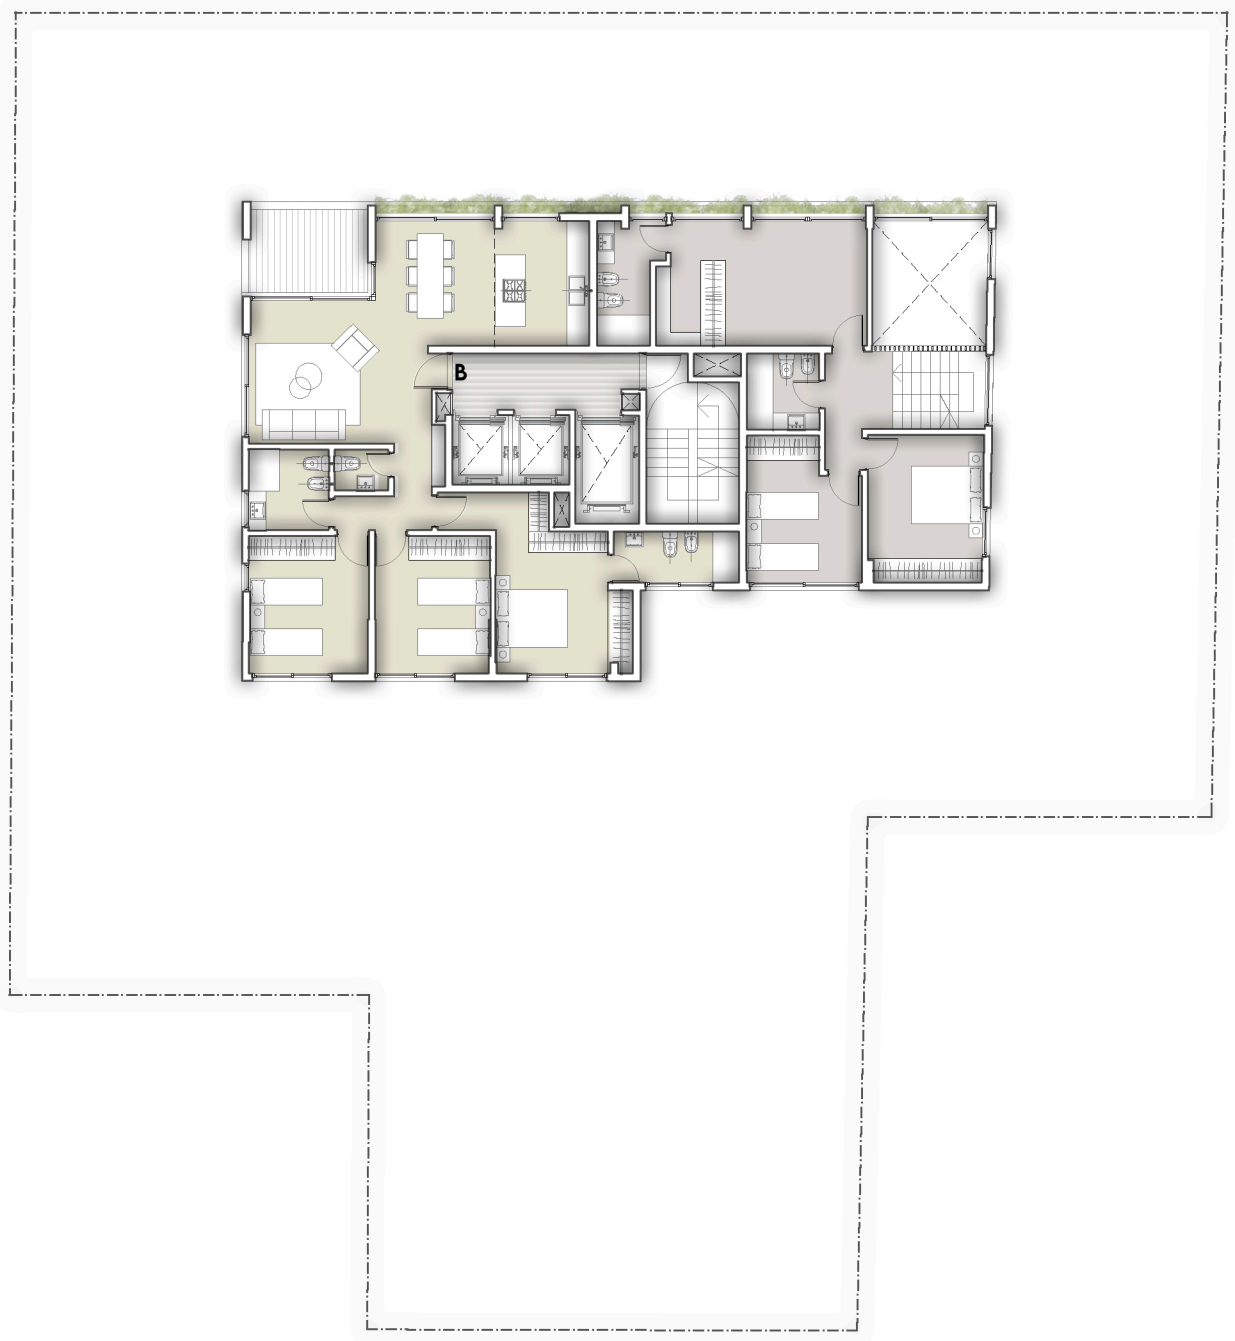

ENJOY - LUXURY HOMES

Mendoza y Pte Roca, Rosario, Santa Fe, arg.

EDIFICIO REGIMEN DIF.

ARQ - PLANTAS esc 1/200

PLANTA PISO 06

nivel +17.70 m

PLANTA PISO 07

nivel + 20.40 m

PLANTA PISO 08

nivel + 23.10 m

PLANTA PISO 09

nivel +25.80 m

PLANTA PISO 10

nivel + 28.50 m

PLANTA PISO 11

nivel + 31.20 m

PISO 12 A 17

nivel + 33.90 m

PLANTA PISO 18

nivel + 50.10 m

PLANTA TERRAZA ACCESIBLE

nivel + 52.80 m