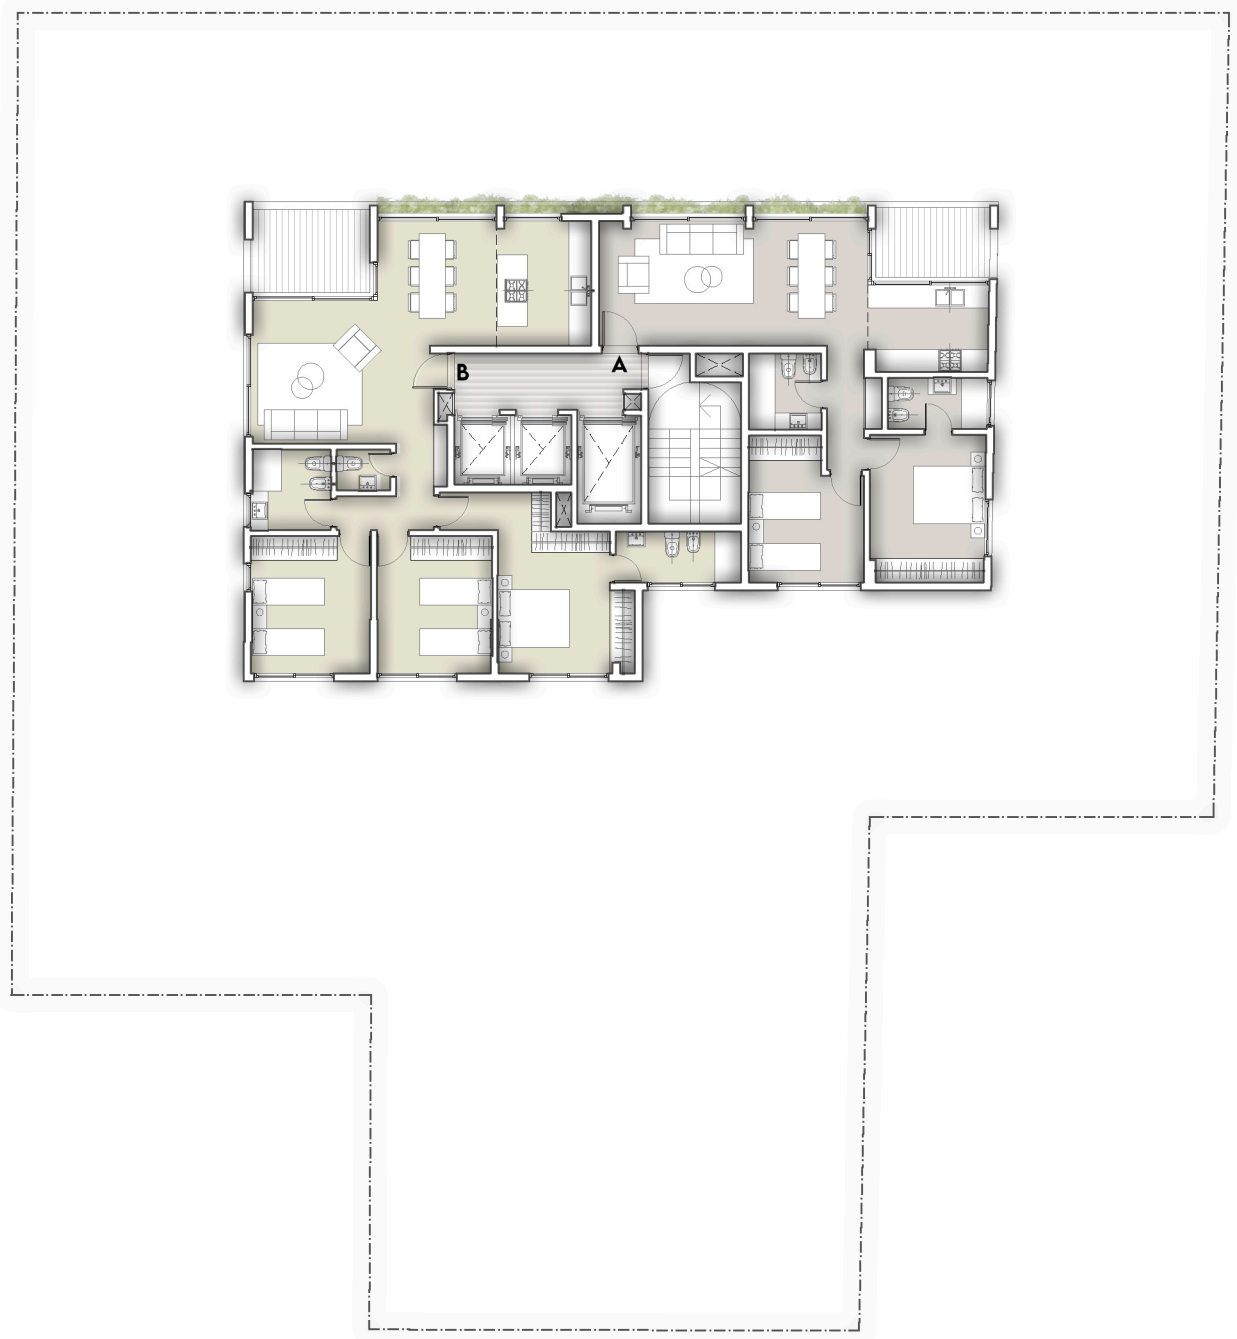

ENJOY - LUXURY HOMES

Mendoza y Pte Roca, Rosario, Santa Fe, arg.

EDIFICIO REGIMEN DIF.

ARQ - PLANTAS esc 1/200

PLANTA PISO 06

nivel +17.70 m

PLANTA PISO 07

nivel + 20.40 m

PLANTA PISO 08

nivel + 23.10 m

PLANTA PISO 09

nivel +25.80 m

PLANTA PISO 10

nivel + 28.50 m

PLANTA PISO 11

nivel + 31.20 m

PISO 12 A 17

nivel + 33.90 m

PLANTA PISO 18

nivel + 50.10 m

PLANTA TERRAZA ACCESIBLE

nivel + 52.80 m