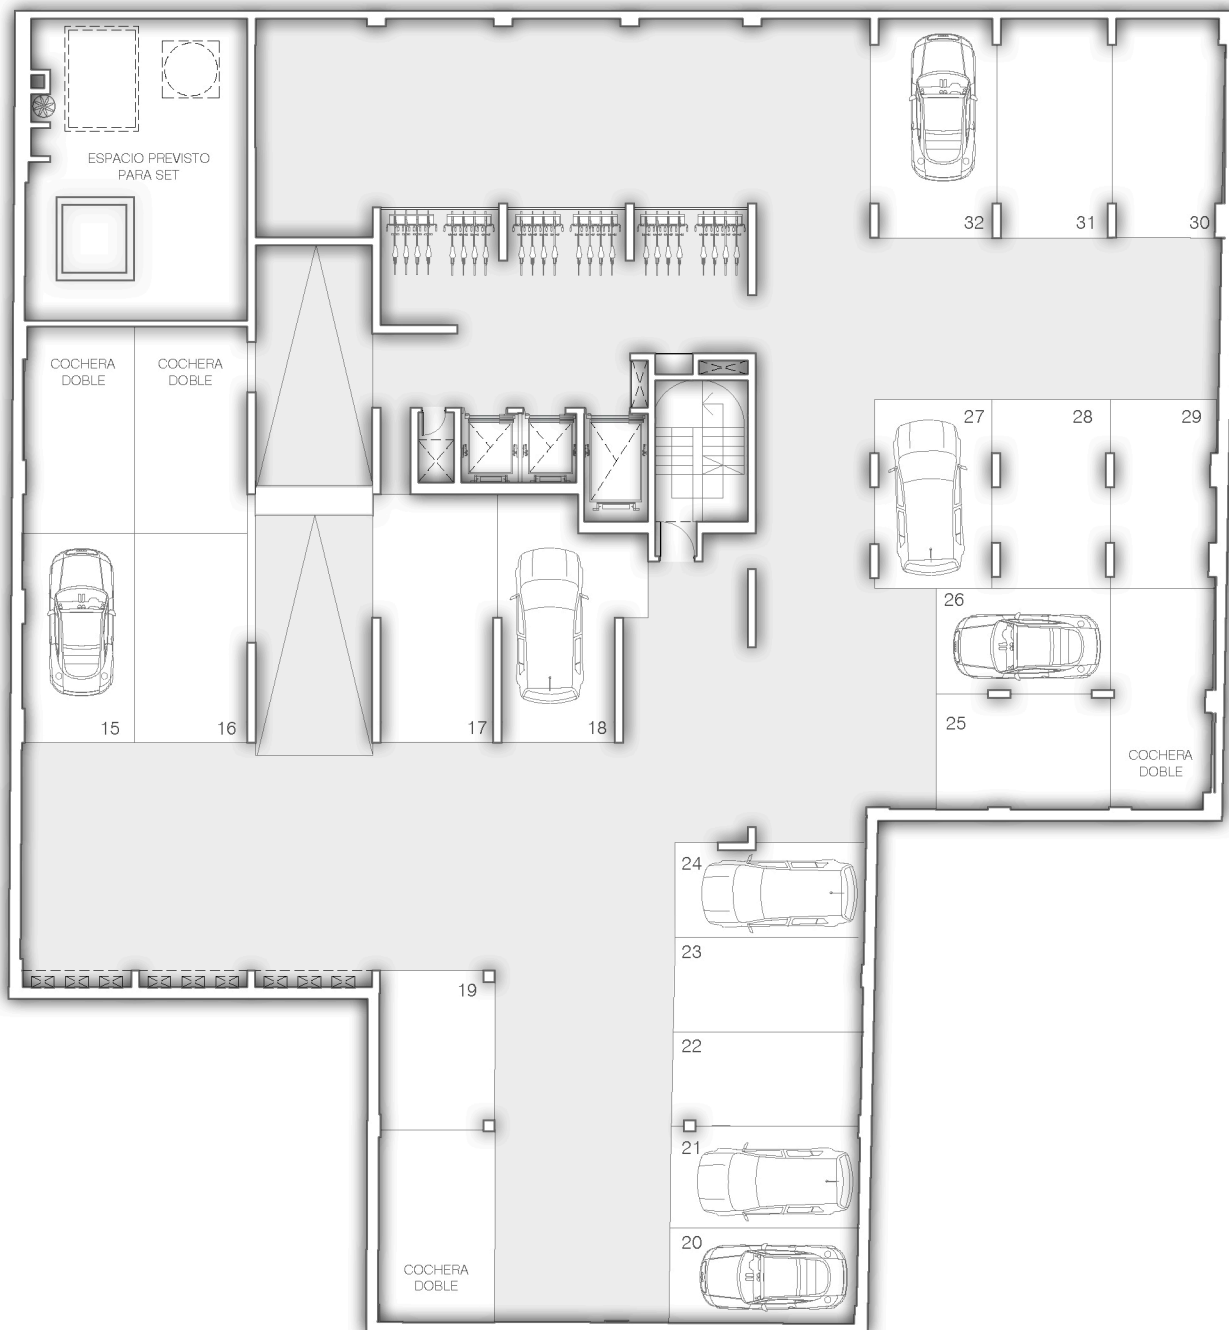

PLANTA SUBSUELO -2

nivel - 5.40 m

PLANTA SUBSUELO - 1

nivel - 2.70 m

PLANTA BAJA

nivel +0.00 m

PLANTA PISO 01

nivel + 4.20 m

PLANTA PISO 02

nivel +6.90 m

PLANTA PISO 03

nivel +9.60 m

ENJOY - LUXURY HOMES

Mendoza y Pte Roca, Rosario, Santa Fe, arg.

EDIFICIO REGIMEN DIF.

ARQ - PLANTAS esc 1/200

PLANTA PISO 04

nivel + 12.30 m

ENJOY - LUXURY HOMES

Mendoza y Pte Roca, Rosario, Santa Fe, arg.

EDIFICIO REGIMEN DIF.

ARQ - PLANTAS esc 1/200

PLANTA PISO 05

nivel +15.00 m

PISO 12 A 17

nivel + 33.90 m

PLANTA PISO 18

nivel + 50.10 m

PLANTA TERRAZA ACCESIBLE

nivel + 52.80 m