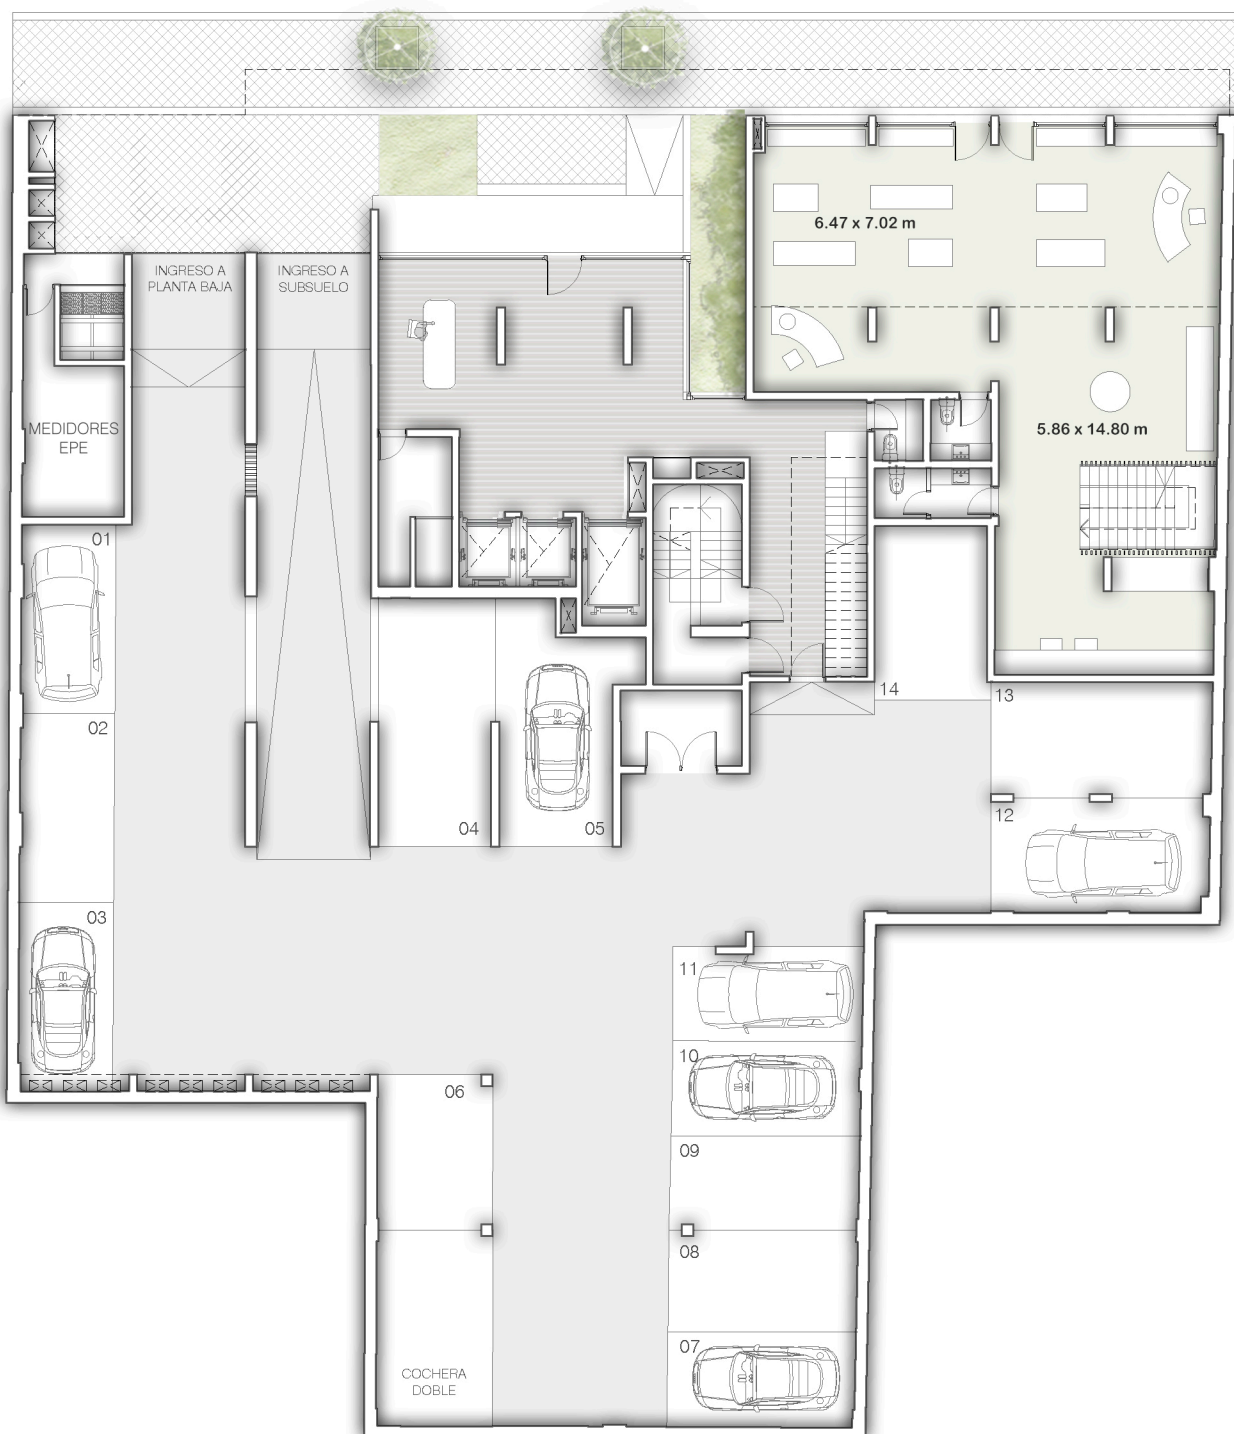

PLANTA SUBSUELO -2

nivel - 5.40 m

PLANTA SUBSUELO - 1

nivel - 2.70 m

PLANTA BAJA

nivel +0.00 m

PLANTA PISO 01

nivel + 4.20 m

PLANTA PISO 02

nivel +6.90 m

PLANTA PISO 03

nivel +9.60 m

ENJOY - LUXURY HOMES

Mendoza y Pte Roca, Rosario, Santa Fe, arg.

EDIFICIO REGIMEN DIF.

ARQ - PLANTAS esc 1/200

PLANTA PISO 04

nivel + 12.30 m

ENJOY - LUXURY HOMES

Mendoza y Pte Roca, Rosario, Santa Fe, arg.

EDIFICIO REGIMEN DIF.

ARQ - PLANTAS esc 1/200

PLANTA PISO 05

nivel +15.00 m

PISO 12 A 17

nivel + 33.90 m

PLANTA PISO 18

nivel + 50.10 m

PLANTA TERRAZA ACCESIBLE

nivel + 52.80 m